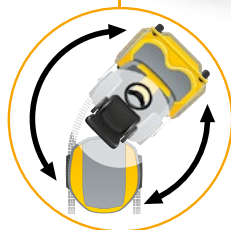

STŘEDOVÝ KLOUB

Otočný kloub Vám umožní při sekání obtočit stromy nebo jiné pevné překážky a zajistí perfektní manévrovací schopnosti na nerovném terénu nebo v zúženém prostoru. Zadní kola vždy přesně následují přední kola.

4WD

PARK PRO 540 IX – 4WD

Akční model určený pro náročné zákazníky a komunální použití. Je poháněn dvouválcovým motorem Honda GXV 660. Má pohon všech čtyř kol prostřednictvím hydrostatické převodovky, elektromagnetické zapínání sečení, hydraulické pístové řízení s posilovačem, hydraulické zvedání přídatných zařízení, elektrické nastavování výšky sečení, přední LED světlo, komfortní nastavitelné sedadlo s loketními opěrkami a ergonomický ovládací panel s LED displejem. Dále má zesílený rám, větší 17" kola se speciálním travním vzorkem, objem palivové nádrže 15 l s ukazatelem naplnění. Stroj má celoroční použití a hmotnost 277 kg.

Katalogové číslo: 2F6430831/ST1P