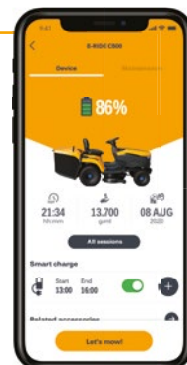

Katalogové číslo: 279050008/ST1

NOVÁ GENERACE BATERIOVÝCH TRAKTORŮ STIGA

EPower
DRIVEN BY STIGA

E-RIDE C500 (ESTATE 84 V2 ELECTRIC)

Nový bateriový traktor poseká s minimem hluku a bez emisí plochu až 3 000 m² na jedno nabití. Zdrojem energie je 48 V lithiová baterie s kapacitou 40 Ah. Dvounožová sekací hlava má záběr 84 cm, výška sečení je nastavitelná v 7 pozicích v rozmezí 25–80 mm. Sběrací koš má objem 240 l. Traktor je navíc vybaven tempomatem, ekonomickým režimem pro úsporu energie a LED světly. Díky modulu Bluetooth se stroj může snadno připojit k aplikaci STIGA ve Vašem telefonu, která funguje jako přístrojová deska. Trávu můžete sbírat do koše, mulčovat nebo vyházovat dozadu. Mulčovací vložka je součástí balení stejně jako standardní nabíječka. Doba nabíjení je 8 hodin.

Rychlonabíječku lze dokoupit samostatně.

Katalogové číslo: 278031808/ST1

stig

Stig není jen sekačka, Stig je ten, kdo se o Váš trávník dokonale postará lépe než Vy. Nová robotická sekačka Stig značky STIGA kombinuje znalosti, které jsme v průběhu let sbírali na Vašich zahradách, a nejmodernější technologie.

Lehký, kompaktní a perfektně vyvážený pro každý terén – zvládne svahy až do 45 % (24°)

Jednoduchý, intuitivní ovládací panel s připojením a ovládním přes aplikaci

Snížení hluku díky robustnímu plastovému plášti, který se skládá z vyztuženého polypropylenu