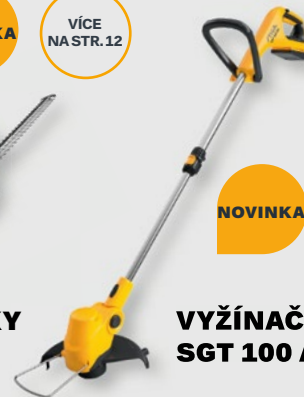

Katalogové číslo: 291342068/ST1

NOVINKA

VÍCE NA STR. 12

PLOTOVÉ NŮŽKY SHT 100 AE K

NOVINKA

VÍCE NA STR. 9

VYŽÍNAČ SGT 100 AE K

- Univerzální lehký program pro menší zahrady
- Stupeň nabití baterie ukazují 4 LED kontrolky
- Každý stroj obsahuje baterii a nabíječku

SLM 536 AE K

Lehká bateriová sekačka na menší plochy má plastový podvozek se záběrem 34 cm, motor 48 V a Li-Ion baterii 2 Ah. Má centrální nastavení výšky sečení: 6 pozic v rozmezí 25–75 mm a sběrací koš 35 l s průhledem. Katalogové číslo: 294346068/ST1