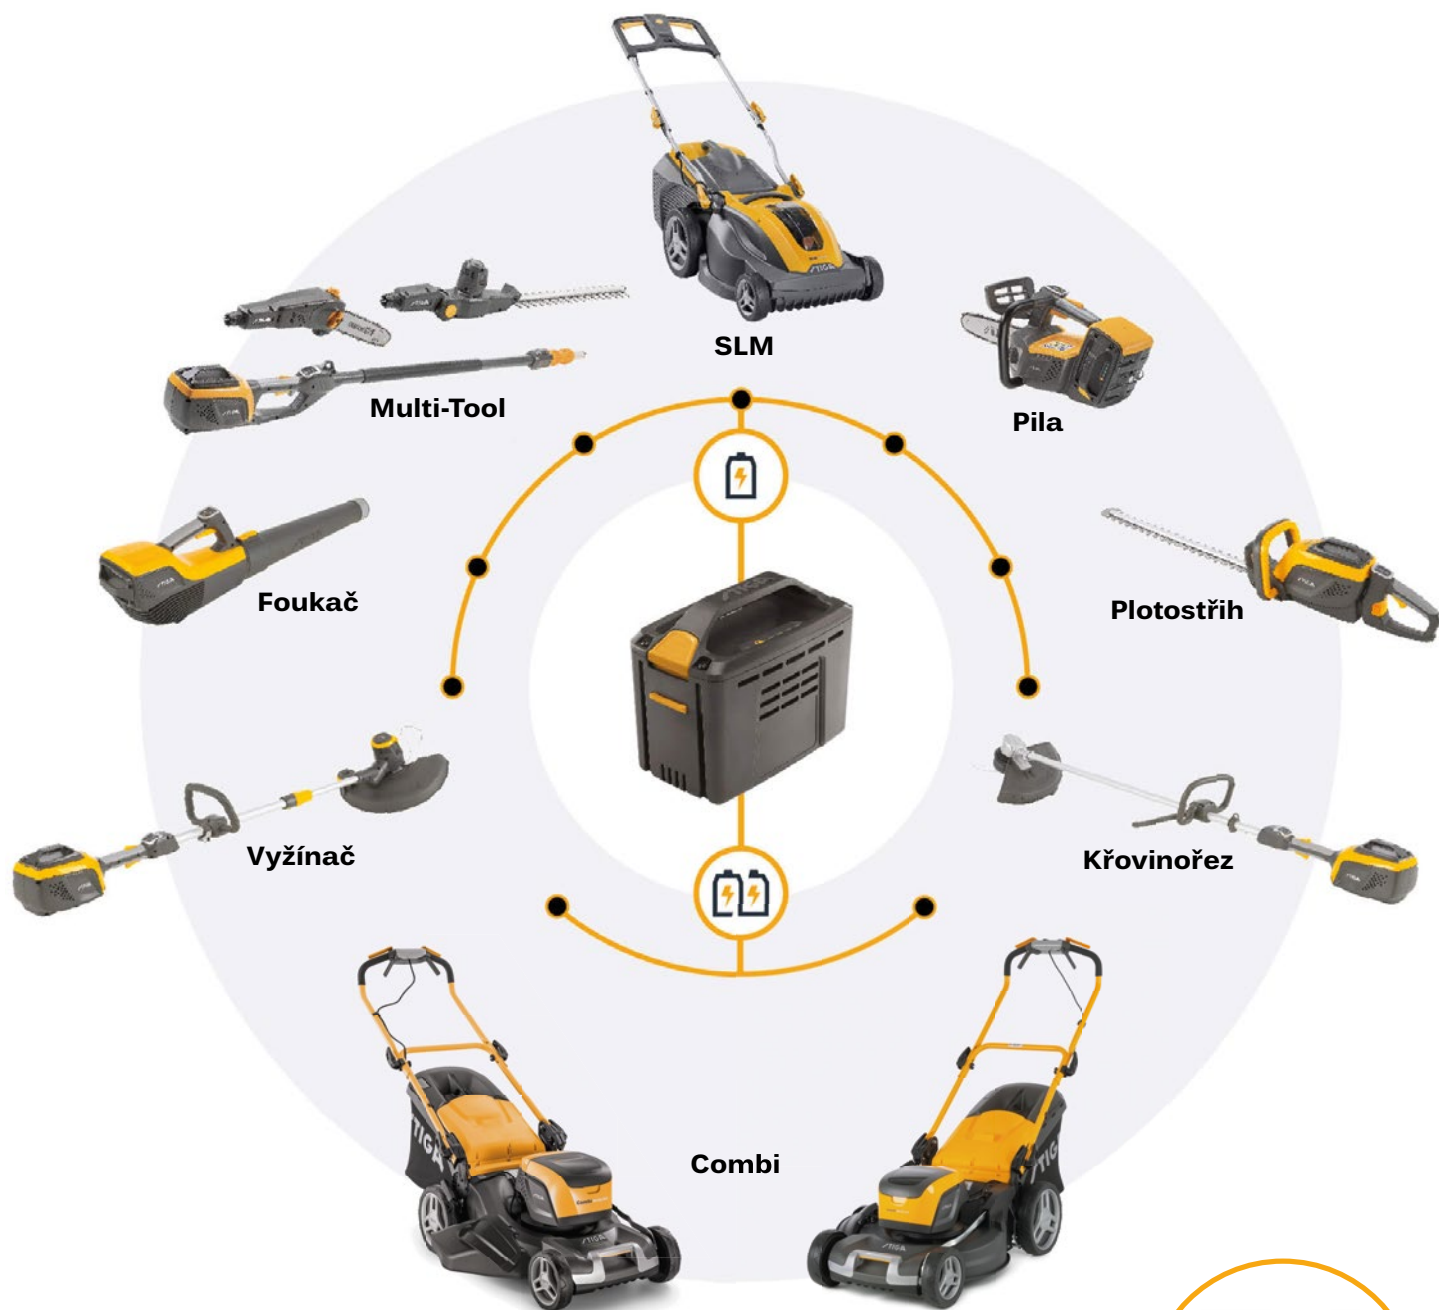

PŘIDEJTE DO SVÉHO ŽIVOTA VÍCE ENERGIE

STIGA battery machines

Stejná baterie pro různé stroje

Řada 500 je úplně nově vyvinutý unikátní inteligentní bateriový systém. Baterie obsažené v sekačkách lze použít do ručních výrobků, jako jsou křovinořezy, vyžínače, foukače, pily, univerzální multi-tooly a plotové nůžky. Baterie lze též koupit samostatně jen k ručním výrobkům.