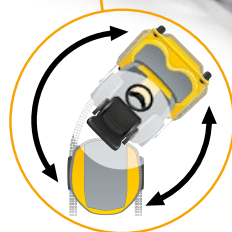

4WD

Park Pro 540 IX – 4WD

219 990 Kč (základní cena 249 990 Kč)

Akční model určený pro náročné zákazníky a komunální použití. Je poháněn dvouválcovým motorem Honda GXV 660 o výkonu 25 HP. Má pohon všech čtyř kol prostřednictvím hydrostatické převodovky, elektromagnetické zapínání sečení, hydraulické pístové řízení s posilovačem, hydraulické zvedání přídatných zařízení, elektrické nastavování výšky sečení, přední LED světlo, komfortní nastavitelné sedadlo s loketními opěrkami a ergonomický ovládací panel s LED displejem. Dále má zesílený rám, větší 17" kola se speciálním travním vzorkem, objem palivové nádrže 15 l s ukazatelem naplnění. Stroj má celoroční použití a hmotnost 277 kg.

Katalogové číslo: 13-6471-11