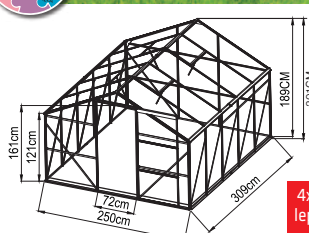

4x střešní okno pro lepší odvětrání, šíře skleníku 250 cm

VeGA 9500 LUX

Hliníkový skleník
4x střešní okno, 1x posuvné dveře
Komůrkový polykarbonát 4 mm s UV filtrem
Plocha 9,3 m²