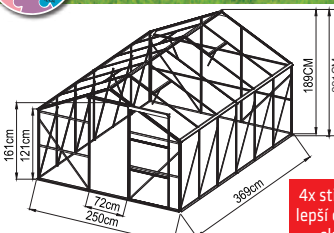

4x střešní okno pro lepší odvětrání, šíře skleníku 250 cm

Detail drážkového uchycení polykarbonátu u skleníků Komfort a VeGA. Tato konstrukce výrazně zpevňuje samotný skleník.

Vyhodnoceno uživateli jako nejlepší konstrukce - drážkové uchycení polykarbonátu