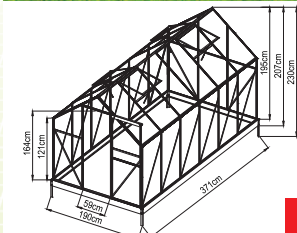

9 590,-
Kč s DPH

4x střešní okna pro lepší odvětrání

VeGA 8000 LUX

Hliníkový skleník
4x střešní okno, 1x posuvné dveře
Komůrkový polykarbonát 4 mm s UV filtrem
Plocha 7,8 m²