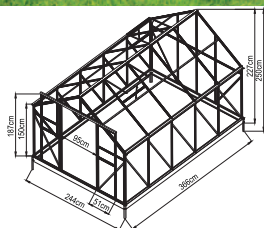

Skleníky Komfort

Vyhodnoceno uživateli jako nejlepší konstrukce - drážkové uchycení polykarbonátu

NEJLEPŠÍ CENA + NEJVYŠŠÍ KVALITA
Nejprodávanější skleníky na českém trhu

Speciální drážková konstrukce skleníků KOMFORT je vyrobena ze zesílených 1,5 mm silných eloxovaných hliníkových profilů. Jedná se o moderní dokonalé řešení, které ještě výrazně zvýšilo celkovou pevnost a stabilitu celého skleníku. Oproti zastaralému drátkovému systému, který se už téměř moc nepoužívá, se zároveň zvýšila i odolnost skleníku vůči nárazům větru a sněhové zátěži. Na prosklení je použito velice kvalitních tepelně-izolačních dvoustěnných komůrkových polykarbonátových desek o síle 4-6 mm a s UV slunečním filtrem. Tento polykarbonát prošel německou certifikovanou zkušebnou TÜV Rheinland, což zaručuje vysokou kvalitu a stálost polykarbonátových desek. Skleníkům této celé modelové řady KOMFORT je zdarma dodávána masivní pozinkovaná základna sloužící pro bezproblémové používání skleníku i bez pevného základu. Velice nadstandardní výška skleníku se základnou 227-250 cm je koncipována pro běžné evropské uživatele, kteří mají rádi dostatečný prostor a užitkový komfort. Prostorné dvoukřídlé dveře jsou jedním z charakteristických prvků této exkluzivní řady skleníků KOMFORT.

KOMFORT 7550

Hliníkový skleník
4x střešní okno, dvojitě posuvné dveře
Komůrkový polykarbonát 4 mm s UV filtrem
Plocha 7,4 m²

ZÁKLADNA ZDARMA

13.990,- Kč s DPH

4x střešní okno pro lepší odvětrání, šíře skleníku 244 cm, pohodlné dvoukřídlé dveře

KOMFORT 9000

Hliníkový skleník
4x střešní okno, dvojitě posuvné dveře
Komůrkový polykarbonát 4 mm s UV filtrem
Plocha 8,9 m²

ZÁKLADNA ZDARMA

14.990,- Kč s DPH