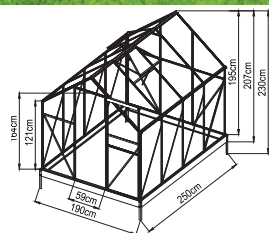

Skleníky **VeGA**

Vyhodnoceno uživateli jako nejlepší konstrukce - drážkové uchycení polykarbonátu

NEJLÉPŠÍ CENA * NEJVYŠŠÍ KVALITA
Nejprodávanější skleníky na českém trhu

Speciální drážková konstrukce skleníků VeGA je vyrobena z eloxovaných hliníkových profilů. Jedná se o moderní dokonalé řešení, které zásadně zvýšilo celkovou pevnost a stabilitu celého skleníku. Oproti zastaralému drátkovému systému, který se už téměř moc nepoužívá, se zároveň zvýšila i odolnost skleníku vůči nárazům větru a sněhové zátěži. Na prosklení je použito velice kvalitních tepelně-izolačních dvoustěnných komůrkových polykarbonátových desek o síle 4 mm a s UV slunečním filtrem. Tento polykarbonát prošel německou certifikovanou zkušební TUV Rheinland. Skleníkům této celé modelové řady VeGA je zdarma dodávána masivní pozinkovaná základna sloužící pro bezproblémové používání skleníku i bez pevného základu. Výška skleníku se základnou 201-207 cm je koncipována pro běžné evropské uživatele.

VeGA 5000 LUX

Hliníkový skleník
2x střešní okno, 1x posuvné dveře
Komůrkový polykarbonát 4 mm s UV filtrem
Plocha 4,8 m²