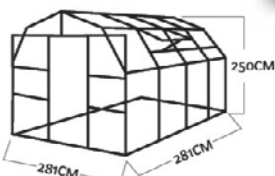

Skleníky Komfort

Vyhodnoceno uživateli jako nejlepší konstrukce - drážkové uchycení polykarbonátu

NEJLEPŠÍ CENA + NEJVYŠŠÍ KVALITA
Nejprodávanější skleníky na českém trhu

Speciální drážková konstrukce skleníků KOMFORT je vyrobena ze zesílených 1,5 mm silných eloxovaných hliníkových profilů. Jedná se o moderní dokonalé řešení, které ještě výrazně zvýšilo celkovou pevnost a stabilitu celého skleníku. Oproti zastaralému drátkovému systému, který se už téměř moc nepoužívá, se zároveň zvýšila i odolnost skleníku vůči nárazům větru a sněhové zátěži. Na prosklení je použito velice kvalitních tepelně-izolačních dvoustěnných komůrkových polykarbonátových desek o síle 4-6 mm a s UV slunečním filtrem. Tento polykarbonát prošel německou certifikovanou zkušebnou TÜV Rheinland, což zaručuje vysokou kvalitu a stálost polykarbonátových desek. Skleníkům této celé modelové řady KOMFORT je zdarma dodávána masivní pozinkovaná základna sloužící pro bezproblémové používání skleníku i bez pevného základu. Velice nadstandardní výška skleníku se základnou 227-250 cm je koncipována pro běžné evropské uživatele, kteří mají rádi dostatečný prostor a užitkový komfort. Prostorné dvoukřídlé dveře jsou jedním z charakteristických prvků této exkluzivní řady skleníků KOMFORT.

KOMFORT 7550

Hliníkový skleník
4x střešní okno, dvojitě posuvné dveře
Komůrkový polykarbonát 4 mm s UV filtrem
Plocha 7,4 m²

ZÁKLADNA ZDARMA

13.990,- Kč s DPH

4x střešní okno pro lepší odvětrání, šíře skleníku 244 cm, pohodlné dvoukřídlé dveře

KOMFORT 9000

Hliníkový skleník
4x střešní okno, dvojitě posuvné dveře
Komůrkový polykarbonát 4 mm s UV filtrem
Plocha 8,9 m²

ZÁKLADNA ZDARMA

14.990,- Kč s DPH