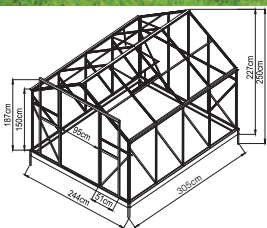

Skleníky Komfort

Vyhodnoceno uživateli jako nejlepší konstrukce - drážkové uchycení polykarbonátu

NEJLEPŠÍ CENA + NEJVYŠŠÍ KVALITA
Nejprodávanější skleníky na českém trhu

Speciální drážková konstrukce skleníků KOMFORT je vyrobena ze zesílených 1,5 mm silných eloxovaných hliníkových profilů. Jedná se o moderní dokonalé řešení, které ještě výrazně zvýšilo celkovou pevnost a stabilitu celého skleníku. Oproti zastaralému drátkovému systému, který se už téměř moc nepoužívá, se zároveň zvýšila i odolnost skleníku vůči nárazům větru a sněhové zátěži. Na prosklení je použito velice kvalitních tepelně-izolačních dvoustěnných komůrkových polykarbonátových desek o síle 4-6 mm a s UV slunečním filtrem. Tento polykarbonát prošel německou certifikovanou zkušebnou TÜV Rheinland, což zaručuje vysokou kvalitu a stálost polykarbonátových desek. Skleníkům této celé modelové řady KOMFORT je zdarma dodávána masivní pozinkovaná základna sloužící pro bezproblémové používání skleníku i bez pevného základu. Velice nadstandardní výška skleníku se základnou 227-250 cm je koncipována pro běžné evropské uživatele, kteří mají rádi dostatečný prostor a užitkový komfort. Prostorné dvoukřídlé dveře jsou jedním z charakteristických prvků této exkluzivní řady skleníků KOMFORT.

KOMFORT 7550

Hliníkový skleník
4x střešní okno, dvojitě posuvné dveře
Komůrkový polykarbonát 4 mm s UV filtrem
Plocha 7,4 m²

ZÁKLADNA ZDARMA

13.990,- Kč s DPH

4x střešní okno pro lepší odvětrání, šíře skleníku 244 cm, pohodlné dvoukřídlé dveře

KOMFORT 9000

Hliníkový skleník
4x střešní okno, dvojitě posuvné dveře
Komůrkový polykarbonát 4 mm s UV filtrem
Plocha 8,9 m²

ZÁKLADNA ZDARMA

14.990,- Kč s DPH