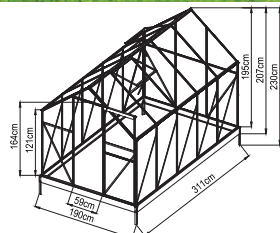

VeGA 6000 LUX

Hliníkový skleník
2x střešní okno, 1x posuvné dveře
Komůrkový polykarbonát 4 mm s UV filtrem
Plocha 6,0 m²

8 690,-
Kč s DPH

2x střešní okna pro lepší odvětrání

VeGA 7000 LUX

Hliníkový skleník
4x střešní okno, 1x posuvné dveře
Komůrkový polykarbonát 4 mm s UV filtrem
Plocha 7,0 m²