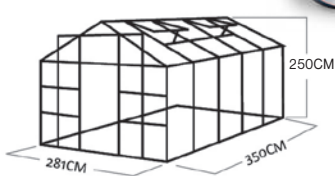

Skleníky Komfort

Vyhodnoceno uživateli jako nejlepší konstrukce - drážkové uchycení polykarbonátu

NEJLEPŠÍ CENA + NEJVYŠŠÍ KVALITA
Nejprodávanější skleníky na českém trhu

Speciální drážková konstrukce skleníků KOMFORT je vyrobena ze zesílených 1,5 mm silných eloxovaných hliníkových profilů. Jedná se o moderní dokonalé řešení, které ještě výrazně zvýšilo celkovou pevnost a stabilitu celého skleníku. Oproti zastaralému drátkovému systému, který se už téměř moc nepoužívá, se zároveň zvýšila i odolnost skleníku vůči nárazům větru a sněhové zátěži. Na prosklení je použito velice kvalitních tepelně-izolačních dvoustěnných komůrkových polykarbonátových desek o síle 4-6 mm a s UV slunečním filtrem. Tento polykarbonát prošel německou certifikovanou zkušebnou TÜV Rheinland, což zaručuje vysokou kvalitu a stálost polykarbonátových desek. Skleníkům této celé modelové řady KOMFORT je zdarma dodávána masivní pozinkovaná základna sloužící pro bezproblémové používání skleníku i bez pevného základu. Velice nadstandardní výška skleníku se základnou 227-250 cm je koncipována pro běžné evropské uživatele, kteří mají rádi dostatečný prostor a užitkový komfort. Prostorné dvoukřídlé dveře jsou jedním z charakteristických prvků této exkluzivní řady skleníků KOMFORT.

KOMFORT 7550

Hliníkový skleník
4x střešní okno, dvojitě posuvné dveře
Komůrkový polykarbonát 4 mm s UV filtrem
Plocha 7,4 m²

ZÁKLADNA ZDARMA

13.990,- Kč s DPH

4x střešní okno pro lepší odvětrání, šíře skleníku 244 cm, pohodlné dvoukřídlé dveře

KOMFORT 9000

Hliníkový skleník
4x střešní okno, dvojitě posuvné dveře
Komůrkový polykarbonát 4 mm s UV filtrem
Plocha 8,9 m²

ZÁKLADNA ZDARMA

14.990,- Kč s DPH