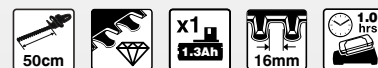

Obj. číslo: 5133002109

4 990

Kč vč. DPH
EAN: 4892210820747

RHT1850XLI

PLOTOSTŘIH S DLOUHÝM
DOSAHEM S 18 V
AKUMULÁTOREM

TECHNICKÁ DATA

- Šíře stříhu: 16 mm
- Počet kmitů: 2400 km./min
- Délka lišty: 50 cm
- Hmotnost vč. aku: 3,73 kg
- Výkyvná hlava nastavitelná do 4 poloh a otočná zadní rukojeť pro optimální dosah při všech druzích řezání
- Centrální umístění spínače pro snadné ovládání i v prodlouženém stavu
- Standardní vybavení: 1x 1,3 Ah lithium-iontový akumulátor, nabíječka, příslušenství Hedgesweep™