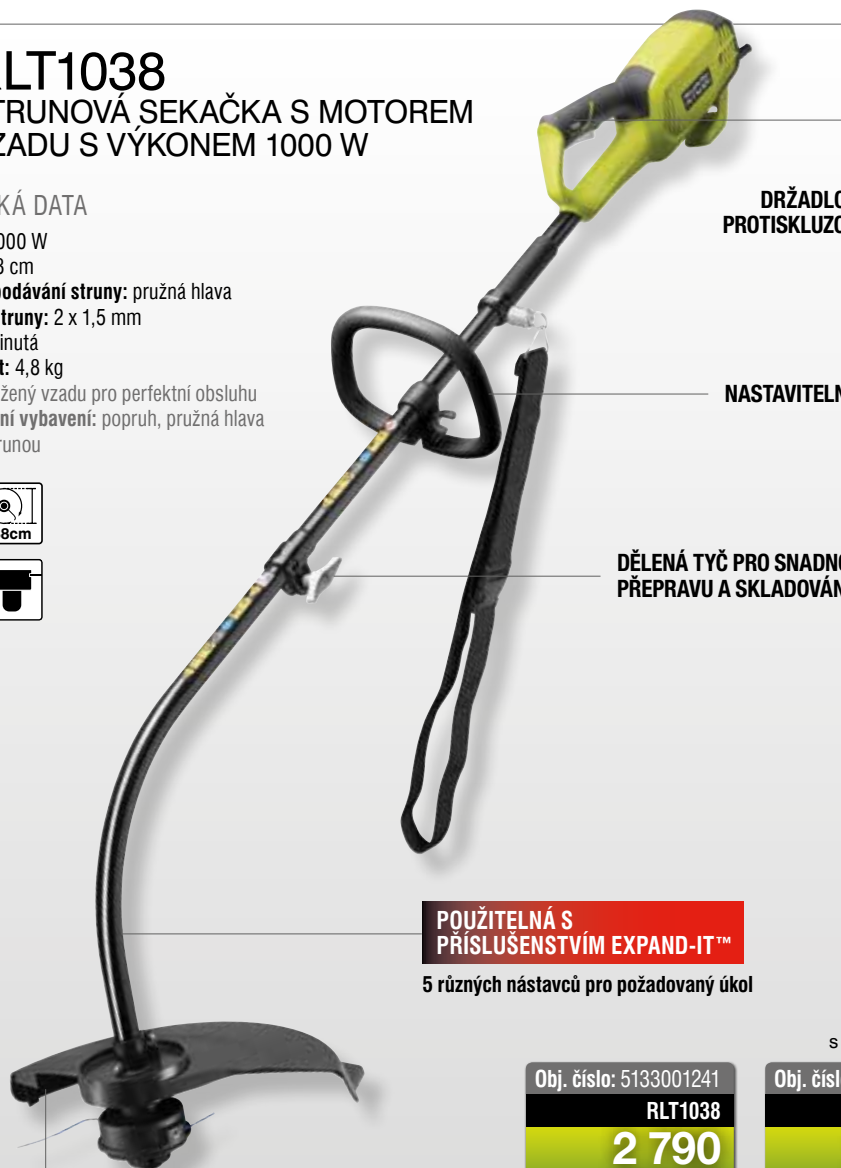

EASYEDGE™

VERTEBRAE™

NASTAVITELNÁ RUKOJEŤ D

NASTAVITELNÁ
SEKACÍ HLAVApro práci v krytých
prostorechINTEGROVANÝ HÁK PRO
ZAVĚŠENÍ NA STĚNU PRO
POHODLNÉ ULOŽENÍINTEGROVANÁ CÍVKA
S RYCHLÝM PODÁVÁNÍM
STRUNYPŘEDNÍ DRŽADLO SE
SPÍNAČEM PRO VĚTŠÍ
POHODLÍ

TELESKOPICKÁ TYČ

pro optimální komfort

Obj. číslo: 5133002117

1 590

Kč vč. DPH
EAN: 4892210820600

RLT1038

STRUNOVÁ SEKAČKA S MOTOREM
VZADU S VÝKONEM 1000 W

TECHNICKÁ DATA

- Výkon: 1000 W
- Záběr: 38 cm
- Systém podávání struny: pružná hlava
- Průměr struny: 2 x 1,5 mm
- Struna: vinutá
- Hmotnost: 4,8 kg
- Motor uložený vzadu pro perfektní obsluhu
- Standardní vybavení: popruh, pružná hlava s dvojitou strunou