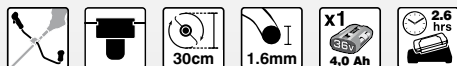

RBC36X26B

KŘOVINOŘEZ S CYKLO-RUKOJETÍ
S 36 V AKUMULÁTOREM LITHIUM+

NOVINKA

TECHNICKÁ DATA

- Záběr nože / struny: 26 / 30 cm
- Průměr struny: 1,6 mm
- Otáčky: 9000 ot./min
- Hmotnost vč. aku: 5,06 kg
- Až 90 min. chodu s výkonným akumulátorem 4,0 Ah
- Standardní vybavení: 1x 4,0 Ah akumulátor Lithium+, nabíječka, nůž Tri-Arc+™, sekací hlava s 1,6 mm strunou, cyklo-rukojeť, popruh Vertebræ™