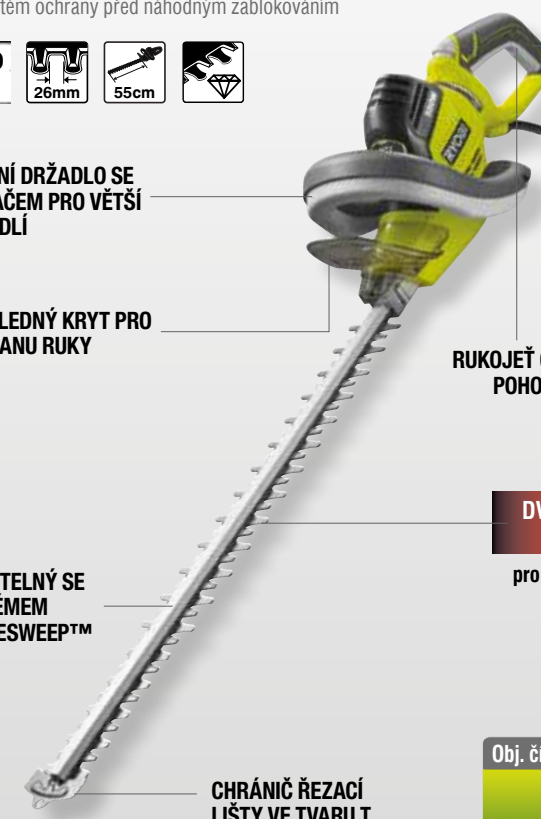

TECHNICKÁ DATA

- Výkon: 550 W
- Délka lišty: 55 cm
- Šíře stříhu: 26 mm
- Počet kmitů: 3000 km./min
- Hmotnost: 4,1 kg
- Systém ochrany před náhodným zablokováním

OTOČNÉ ZADNÍ
DRŽADLO

pro pohodlnou obsluhu

PŘEDNÍ DRŽADLO SE
SPÍNAČEM PRO VĚTŠÍ
POHODLÍ

PRŮHLEDNÝ KRYT PRO
OCHRANU RUKY

RUKOJEŤ GRIPZONE™ PRO
POHODLNOU OBSLUHU

POUŽITELNÝ SE
SYSTÉMEM
HEDGESWEEP™

DVOJITÝ POHYB
OSTŘÍ

pro lepší výkon řezání