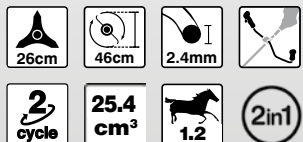

RBC254FSB

KŘOVINOŘEZ S MOTOREM 25,4 CM³

Obj. číslo: 5133001878

6 690

Kč vč. DPH
EAN: 4892210819185

TECHNICKÁ DATA

- **Typ motoru:** PoWR Xt™ s dvojitým uložením klikové hřídele
- **Výkon:** 1,2 PS
- **Objem palivové nádrže:** 0,62 l
- **Šířka řezání:** 26 / 46 mm
- **Průměr struny:** 2,4 mm
- **Hmotnost:** 5,74 kg
- Vhodný pro náročné použití
- Má stejné vlastnosti jako RBC52FSB
- **Standardní vybavení:** olej pro dvoutaktní motory, strunová hlava ReelEasy™ s 6 m struny, klíč, cyklo-rukojeť, Tri-Arc™ nůž, Vertebrae™ popruh

VERTEBRAE™ POHRUH