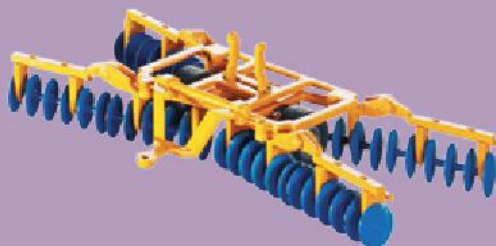

Scheibenegge

Disc harrow
Herse à disques
Schijveneg
Tallerkenharve
Erpice a dischi
Brona talerzowa
Diskové brány
Gradas
Tárcsás borona
Grapa cu discuri

Best.-Nr. /
Part no.

6001950

← mm

167 x 105 x 48

Lemken Saat-Drill-Kombination