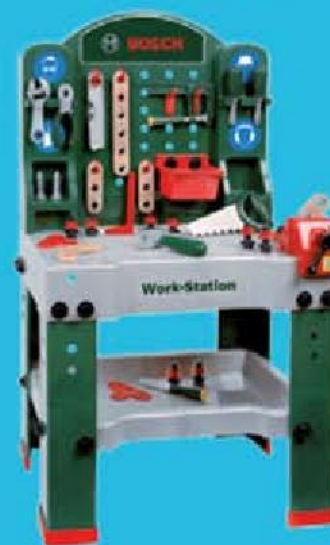

Linde Gabelstapler

Forklift
Chariot élévateur
vertheltruck
Pedaltruck
Carrello elevatore
Wózek widłowy

Vysokozrybný vozík
carretilla elevadora
Targonca
Motostivator

NEW

Best-Nr. /
Part no.

mm

60056580

1300 x 560 x 1050

Claas Lexion 600 Mähdrescher

Combine harvester
Moissonneuse-batteuse
combine
Mejeteærsker
Mieħtrebbia
Kombajn
Skližeč mlátička
cosechadora
Kombajn
Combina

Best-Nr. /
Part no.

mm

6001991

280 x 141 x 205

Elektronisches X-Power Quad

Electronic X-Power Quad
X-Power Quad Electronic
Elektronische X-Power Quad
Elektrik X-power ATV
X-Power Quad electrónico
Elektroniczny quad X-Power
Elektronická čtyřkolka X-Power Squad
Quad X-Power electrónico
Elektroninis X-Power Quad
Motociclora electrica
X-Power Quad

NEW

Best-Nr. /
Part no.

mm

60033048

955 x 500 x 630

Fendt Vario 724 Rutscher

Antriebsgerät

NEW

Best-Nr. /
Part no.

600132645

Work Station (grün)

Work Station (green)
Établi (vert)
Werkbank (green)
Work Station (green)
Stół narzędziowy (zielony)
Pracovní stanice (zelená)
Work Station (verde)
Munkaállomás (zöld)
Banc, montaj (verde)

NEW

Best-Nr. /
Part no.

mm

600K8580

600 x 205 x 78,5

John Deere 6920 mit Wannenkippanhänger

with tipping trailer
avec benne basculante
met kipper
Med tippvagn

con rimorchio ribaltabile a vasca
z przyczepą wyładowczą
s vyklápacím plivěsem
con remolque basculante
Billenóvalós pótkocsival
cu remorca basculanta

NEW

Best-Nr. /
Part no.

mm

60002058

670 x 165 x 177