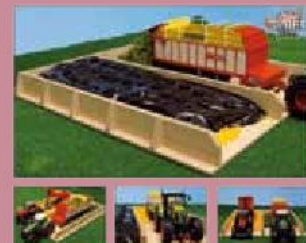

Bio Gas Silo

Bio Gas Silo
Silo pour gaz bio
Bio Gas Silo
Bio gas silo
Silo biogas
Silos bio-gazu
Silo na bio plyn
Bio Gas Silo
Biogáz siló
Siloz Bio Gas

Best.-Nr. /
Part no.

mm

600KG571920

240 x 170

Holz Traktorschuppen

Timber tractor shed
Hangar pour tracteurs, en bois
Houten trekkersschuur
Træ traktorskur
Rimessa in legno per trattore
Drewniana szopa na traktor
Dřevěný přístřešek pro traktor
Cobertizo de madera para tractores
Fa traktorszín
Hangar din lemn pentru tractoare

Best.-Nr. /
Part no.

mm

600KG610223

445 x 560 x 280

Holz Traktorschuppen

Timber tractor shed
Hangar pour tracteurs, en bois
Houten trekkersschuur
Træ traktorskur
Rimessa in legno per trattore
Drewniana szopa na traktor
Dřevěný přístřešek pro traktor
Cobertizo de madera para tractores
Fa traktorszín
Hangar din lemn pentru tractoare

Best.-Nr. /
Part no.

mm

600KG610224

445 x 820 x 280

Holz Stall

mit Traktorschuppen

Wooden stable with tractor shed
Étable, en bois avec hangar pour tracteurs
Houten stal met trekkergedeelte
Træ stal med traktorskur
Stalla in legno con rimessa
Zagroda drewniana z szopą
Dřevěný chlév včetně přístřešku pro traktor
Cobertizo de madera con cobertizo para tractores
Fa istálló Traktorszinnel
Grajd din lemn cu hangar pentru tractoare

Best.-Nr. /
Part no.

mm

600KG610409

550 x 720 x 320

Holz Werkstatt mit Schuppen

Timber workshop with shed
Atelier, en bois avec hangar
Houten werkplaats met trekkergedeelte
Træ værksted med skur
Officina con rimessa
Warsztat drewniany z szopą
Dřevěná dílna včetně přístřešku
Taller de madera con cobertizo
Fa műhely Szinnel
Atelier din lemn cu hambar

Best.-Nr. /
Part no.

mm

600KG610410

410 x 540 x 320

Holz Silo

Timber Silo
Silo, en bois
Houten silo
Træ køresilo
Silo in legno
Silos drewniany
Dřevěné silo
Silo de madera
Fa siló
Siloz din lemn